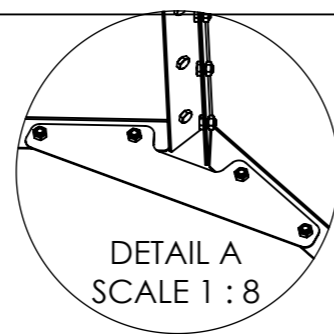

3

4

12x

Model:

CHICAGO SPECIAL II

MySteel BV
Houtakker 1
5761 DD Bakel
The Nederlands
info@mysteel.nl